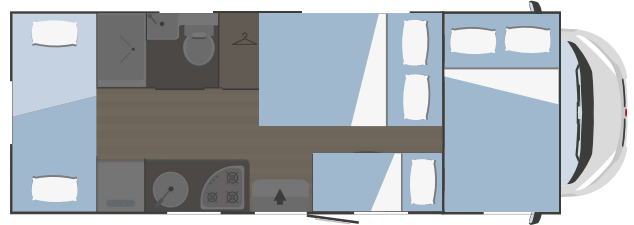

Datos técnicos

SEAL
9

FIAT
PROFESSIONAL

7303x2340 mm

7

6+1

2+1*

1300x700

MECÁNICA

Motorización	Fiat Ducato
Distancia entre ejes (mm)	3800
Cilindrada (L)	2,2
Potencia máxima (kW-CV)	103-140*
Radio MP3	bajo pedido

MEDIDAS Y PESOS

Longitud externa (mm)	7303
Anchura externa - anchura interna (mm)	2340 - 2200
Altura externa - altura interna (mm)	3050 - 2075
Espesor suelo - paredes - techo (mm)	56 - 30 - 30
Plazas homologadas	7
Peso máximo total (kg)	3500

CAMAS

Plazas de camas	6 +1
Camas adicionales	2+1
Cama de matrimonio capuchina	1460 x 2200
Cama individual comedor central	680 x 1430
Cama de matrimonio comedor central	1250 x 1880
Cama basculante delantera	-
Cama individual posterior	-
Cama de matrimonio posterior	-
Litera	920 x 2200
Elevación trasera cama de matrimonio	-