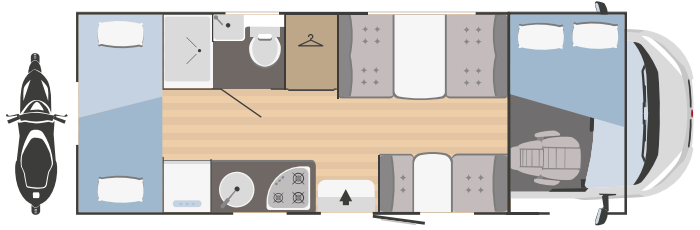

Datos técnicos

SEAL
9

FIAT
PROFESSIONAL

7303x2340 mm

7

6+1

2+1*

1300x700

MECÁNICA

Motorización	Fiat Ducato
Distancia entre ejes (mm)	3800
Cilindrada (L)	2,2
Potencia máxima (kW-CV)	103-140*
Radio MP3	bajo pedido

MEDIDAS Y PESOS

Longitud externa (mm)	7303
Anchura externa - anchura interna (mm)	2340 - 2200
Altura externa - altura interna (mm)	3050 - 2075
Espesor suelo - paredes - techo (mm)	56 - 30 - 30
Plazas homologadas	7
Peso máximo total (kg)	3500

CAMAS

Plazas de camas	6 +1
Camas adicionales	2+1
Cama de matrimonio capuchina	1460 x 2200
Cama individual comedor central	680 x 1430
Cama de matrimonio comedor central	1250 x 1880
Cama basculante delantera	-
Cama individual posterior	-
Cama de matrimonio posterior	-
Litera	920 x 2200
Elevación trasera cama de matrimonio	-